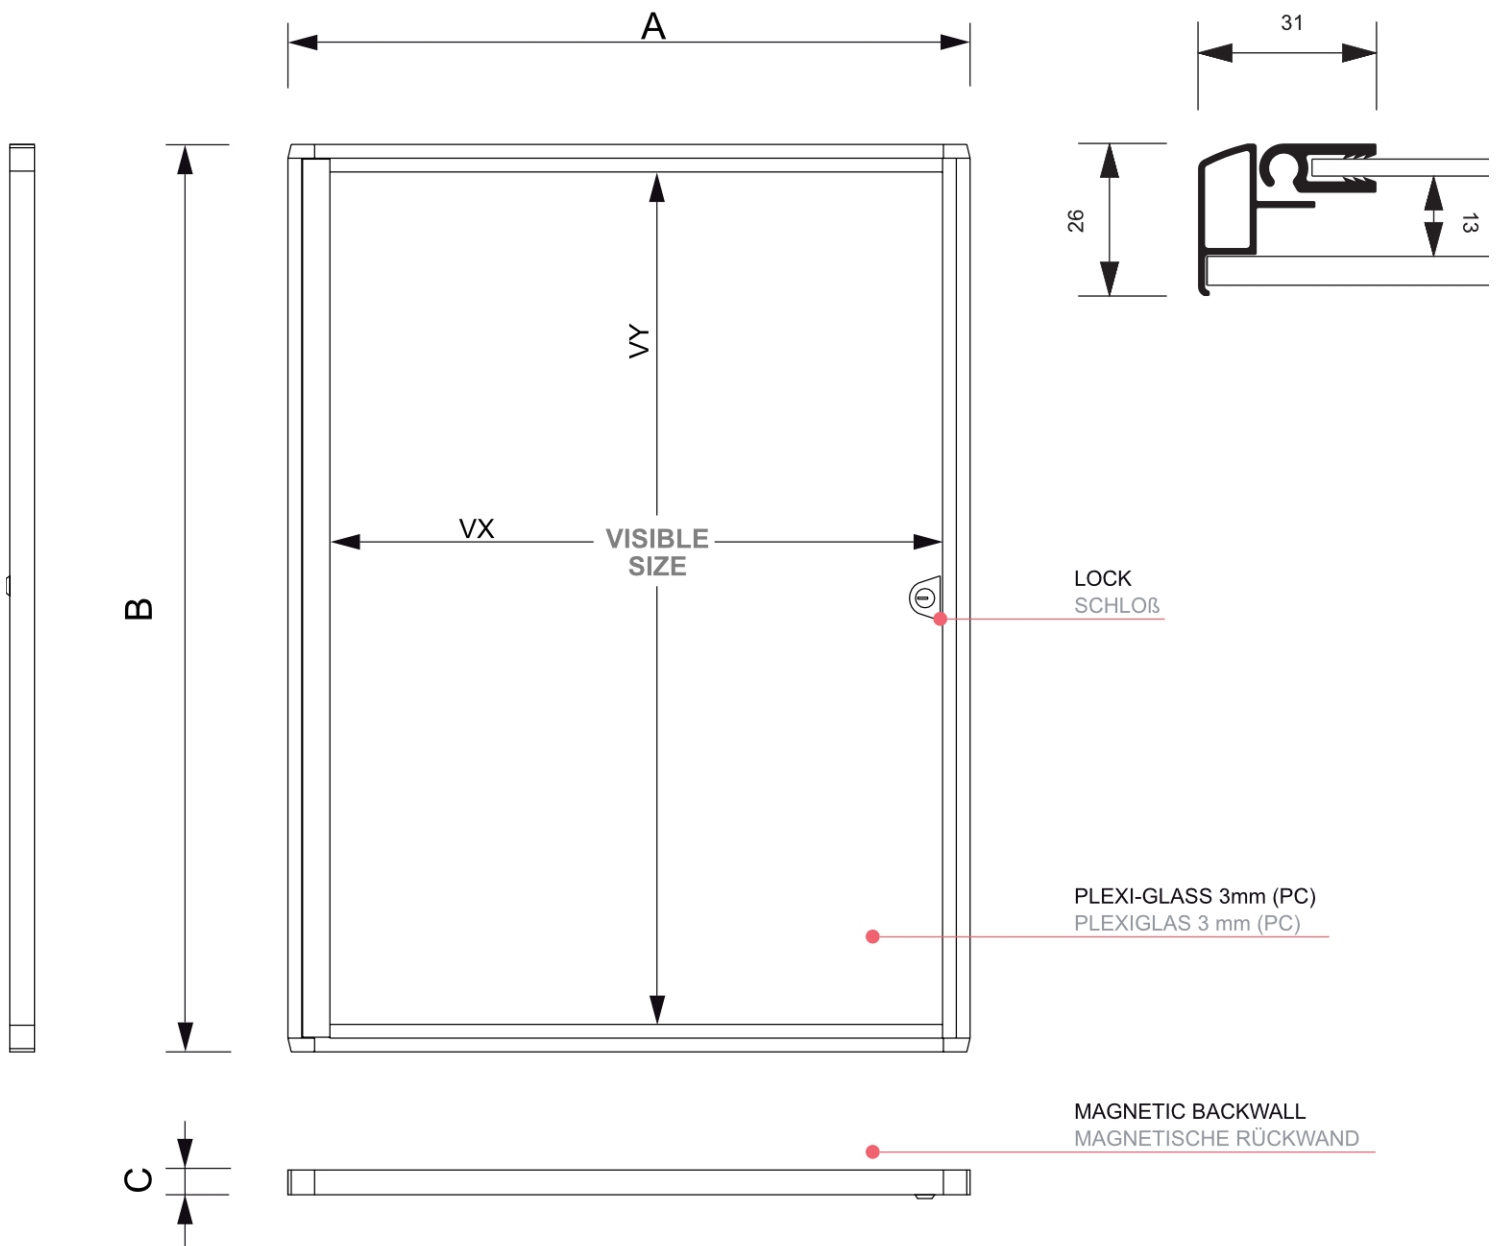

## Gablota magnetyczna do użytku wewnętrznego 8 x A4 - B1

SCXS8xA4B1

- 8x A4 gablota do użytku wewnątrz z certyfikatem B1
- W zestawie z magnetyczną metalową ścianką tylną z możliwością pisania
- Front z drzwiami na zawiasach z plexi

## Gablota magnetyczna do użytku wewnętrznego 8 x A4 - B1

SCXS8xA4B1

## Gablota magnetyczna do użyciu wewnętrznego 8 x A4 - B1

SCXS8xA4B1

### PODSTAWOWE INFORMACJE

SKU	Sizes (mm) (A x B x C)	Format (mm)	Widoczny rozmiar (mm) (VXxVY)	Rozstaw otworów (mm) (XxY)
SCXS8xA4B1	931 x 655 x 26	8 x A4	880 x 615 mm	-

Orientacja	Weight (kg)
Pionowy	5,26