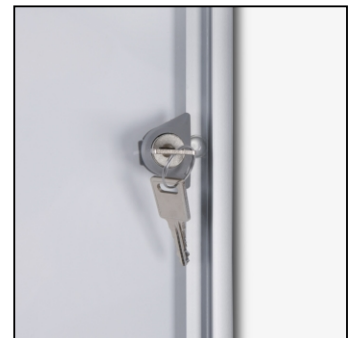

## Gablota magnetyczna do użytku wewnętrznego 8 x A4 - B1

SCXS8xA4B1

- 8x A4 gablota do użytku wewnątrz z certyfikatem B1
- W zestawie z magnetyczną metalową ścianką tylną z możliwością pisania
- Front z drzwiami na zawiasach z plexi

## Gablota magnetyczna do użytku wewnętrznego 8 x A4 - B1

SCXS8xA4B1