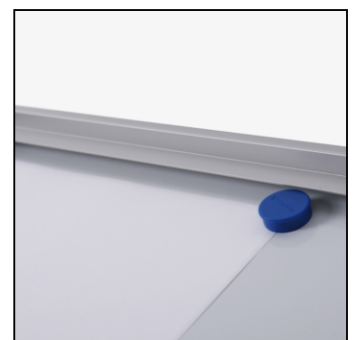

## Gablota magnetyczna do użytku wewnętrznego 8 x A4 - B1

SCXS8xA4B1

- 8x A4 gablota do użytku wewnątrz z certyfikatem B1
- W zestawie z magnetyczną metalową ścianką tylną z możliwością pisania
- Front z drzwiami na zawiasach z plexi

## Gablota magnetyczna do użytku wewnętrznego 8 x A4 - B1

SCXS8xA4B1